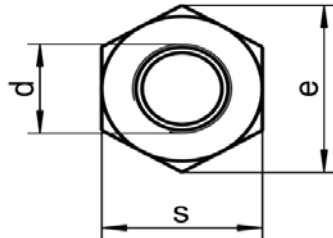

ART. 9300

Dado esagonale di giunzione interamente filettato

ART. 9300

Hexagon coupler nuts with full length thread

Disponibile

Available

Aisi 304 / A2 

Aisi 316 / A4 

s	10	13	17	19	24	30	36	46
e	11,05	14,35	18,9	21,1	26,75	33,53	39,98	51,38
	10	13	17	19	24	30	36	46
l/d	M6	M8	M10	M12	M16	M20	M24	M30
20	 	 	 					
25	 	 	 					
30	 	 	 	 				
35	 	 	 	 				
40	 	 	 	 	 			
50		 	 	 	 	 	 	
60								